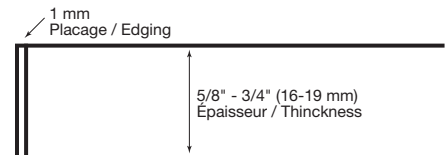

927-90
Folkstone

909-90
Noir/Black

839-90
Rouge enseigne/Stop red

NOTE:

- Offre de couleurs spécifiques seulement.
- Specific colour offers only.

Bandes de chant Edgebandings

2 tons / 2 tones
Acier inoxydable &
couleur unie /
Stainless & solid colour

Couleur unie /
Solid colour

Acier inoxydable /
Stainless

H - HAUTEUR / HEIGHT

	MINIMUM	MAXIMUM Dimension
po./inch	3 1/2	Selon la disponibilité du stratifié As per HPL availability
mm	88.9	

E - ÉPAISSEUR / THICKNESS

po./inch	5/8 - 3/4
mm	16 - 19

Options disponibles / Available options

- Choix de dos stratifié blanc, noir ou même couleur (pour toute autre possibilité, consultez notre choix de couleurs en inventaire).
- Trois placages de chant disponibles pour chaque couleur: couleur unie, acier inoxydable (stainless), ou 2 tons, soit acier inoxydable et couleur unie (possibilité de les assortir à votre choix).
- Verrière disponible avec finition intérieure en PVC.
- Choice of white, black or solid colour laminate back (for other possibilities, refer to our colour inventory).
- Three available edges for each colour: solid colour, stainless, or 2 tones, stainless and solid colour (you can mix and match them).
- Frame door available with PVC interior finish.