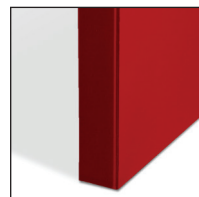

PORTES EN STRATIFIÉ LUSTRÉ AVEC PLACAGE DE CHANT EN ACRYLIQUE

**NOUVEAU
NEW**

HIGH GLOSS HPL DOORS WITH ACRYLIC EDGE BANDING

D91-F1
Slate grey

7966-90
New Burgundy

D354-F1
Designer white

1572-F1
Blanc antique/
Antique white

927-90
Folkstone

909-90
Noir/Black

839-90
Rouge enseigne/Stop red

NOTE:

- Offre de couleurs spécifiques seulement.
- Specific colour offers only.

Bandes de chant Edgebandings

2 tons / 2 tones
Acier inoxydable &
couleur unie /
Stainless & solid colour

Couleur unie /
Solid colour

Acier inoxydable /
Stainless

H - HAUTEUR / HEIGHT

	MINIMUM	MAXIMUM Dimension
po./inch	3 1/2	Selon la disponibilité du stratifié As per HPL availability
mm	88.9	

E - ÉPAISSEUR / THICKNESS

po./inch	5/8 - 3/4
mm	16 - 19

Options disponibles / Available options

- Choix de dos stratifié blanc, noir ou même couleur (pour toute autre possibilité, consultez notre choix de couleurs en inventaire).
- Trois placages de chant disponibles pour chaque couleur: couleur unie, acier inoxydable (stainless), ou 2 tons, soit acier inoxydable et couleur unie (possibilité de les assortir à votre choix).
- Verrière disponible avec finition intérieure en PVC.
- Choice of white, black or solid colour laminate back (for other possibilities, refer to our colour inventory).
- Three available edges for each colour: solid colour, stainless, or 2 tones, stainless and solid colour (you can mix and match them).
- Frame door available with PVC interior finish.