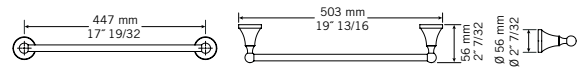

RAR04R

CC — $ 90

- Towel bar 18"